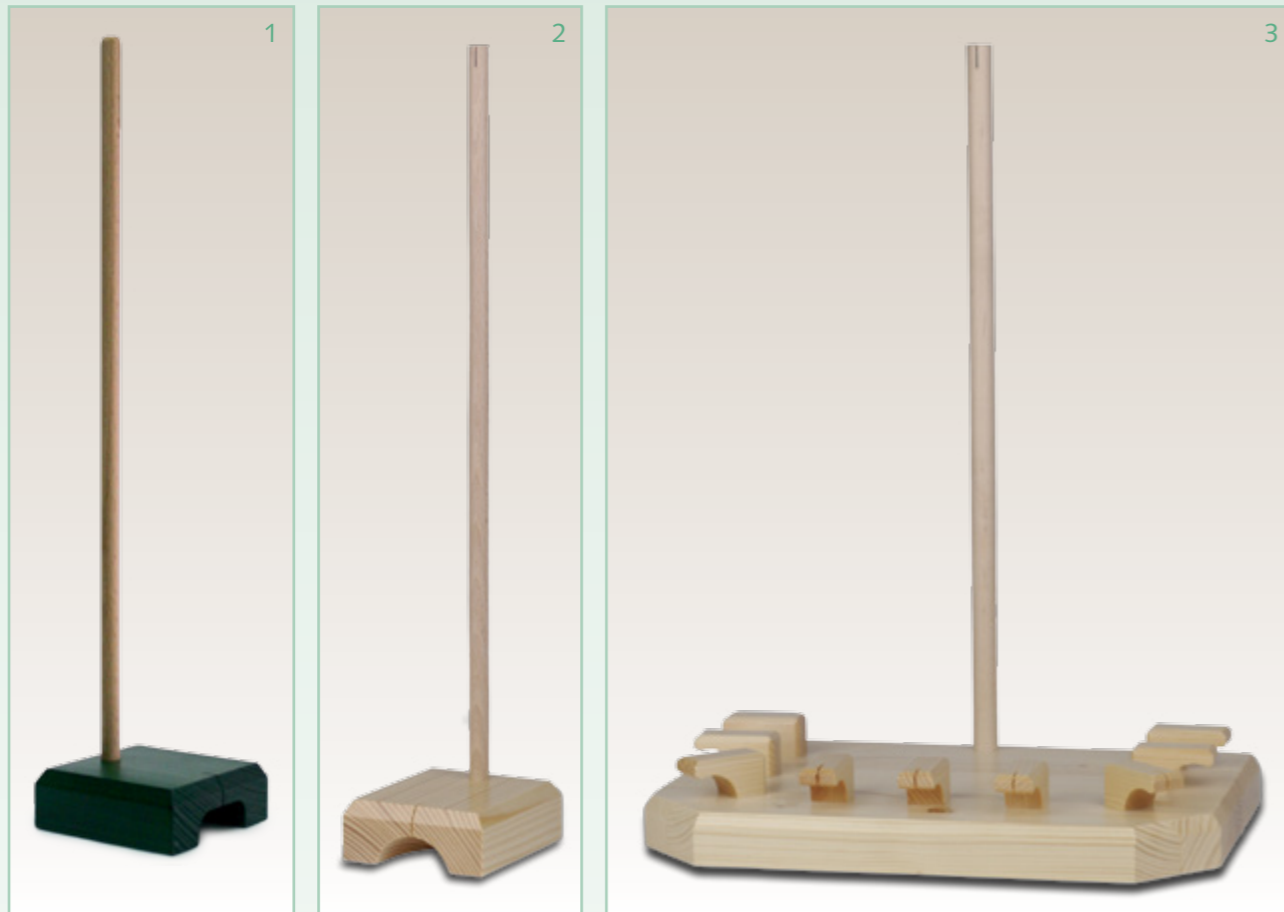

Sonderanfertigungen

Im Sortiment der Kletterfiguren Besteht die Möglichkeit auf Kundenwunsch abgestimmte Sonderanfertigungen herzustellen. Auch für Werbezwecke haben wir schon Kletterfiguren in Firmenfarben und mit speziellem Logo Produziert.

- 1 | Einzeldisplay für Kletterfigur
  Art.-Nr. 105/001/1 B
- 2 | Einzeldisplay für Kletterfigur
  Art.-Nr. 105/001/1 N
- 3 | 9'ner Display für Kletterfiguren
  Art.-Nr. 105/001/1
- 4 | Display für Watscheltiere
  Art.-Nr. 250/000
- 5 | Display für drei Singvögel
  Art.-Nr. 158/019/0
- 5 | Display für vier Singvögel
  (o. abb) Art.-Nr. 158/019/0
- 6 | Tischkartenständer,
  Heilige Faminie mit Kreuz, natur
  Art.-Nr. 237/050/1 N